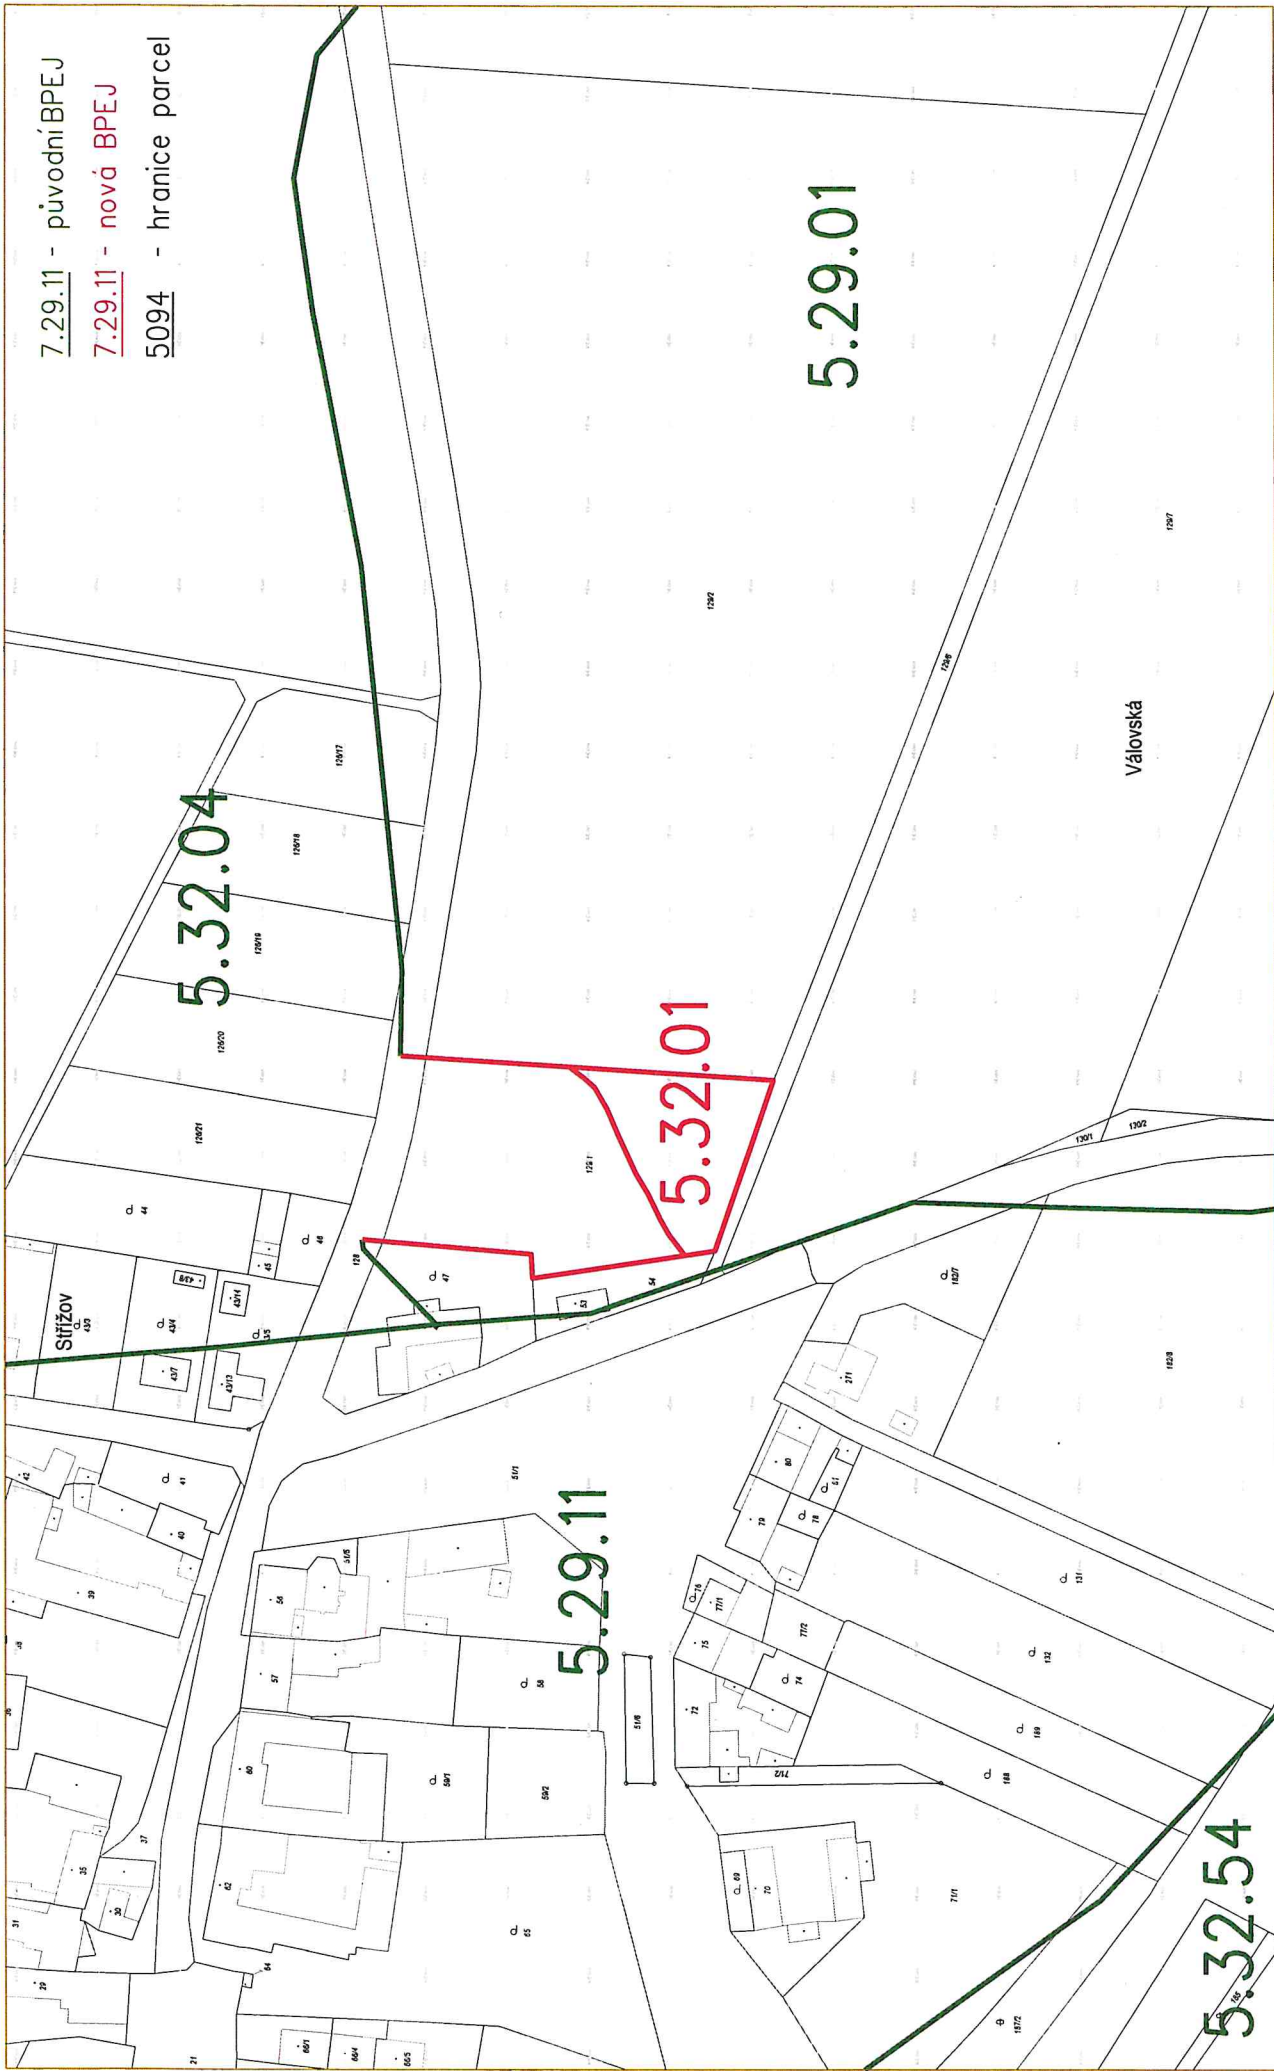

k.ú. Střížov u Třebíče

Snímek DKM

bonitační mapa

7.29.11 - původní BPEJ

7.29.11 - nová BPEJ

5094 - hranice parcel

1 : 2000

SPÚ